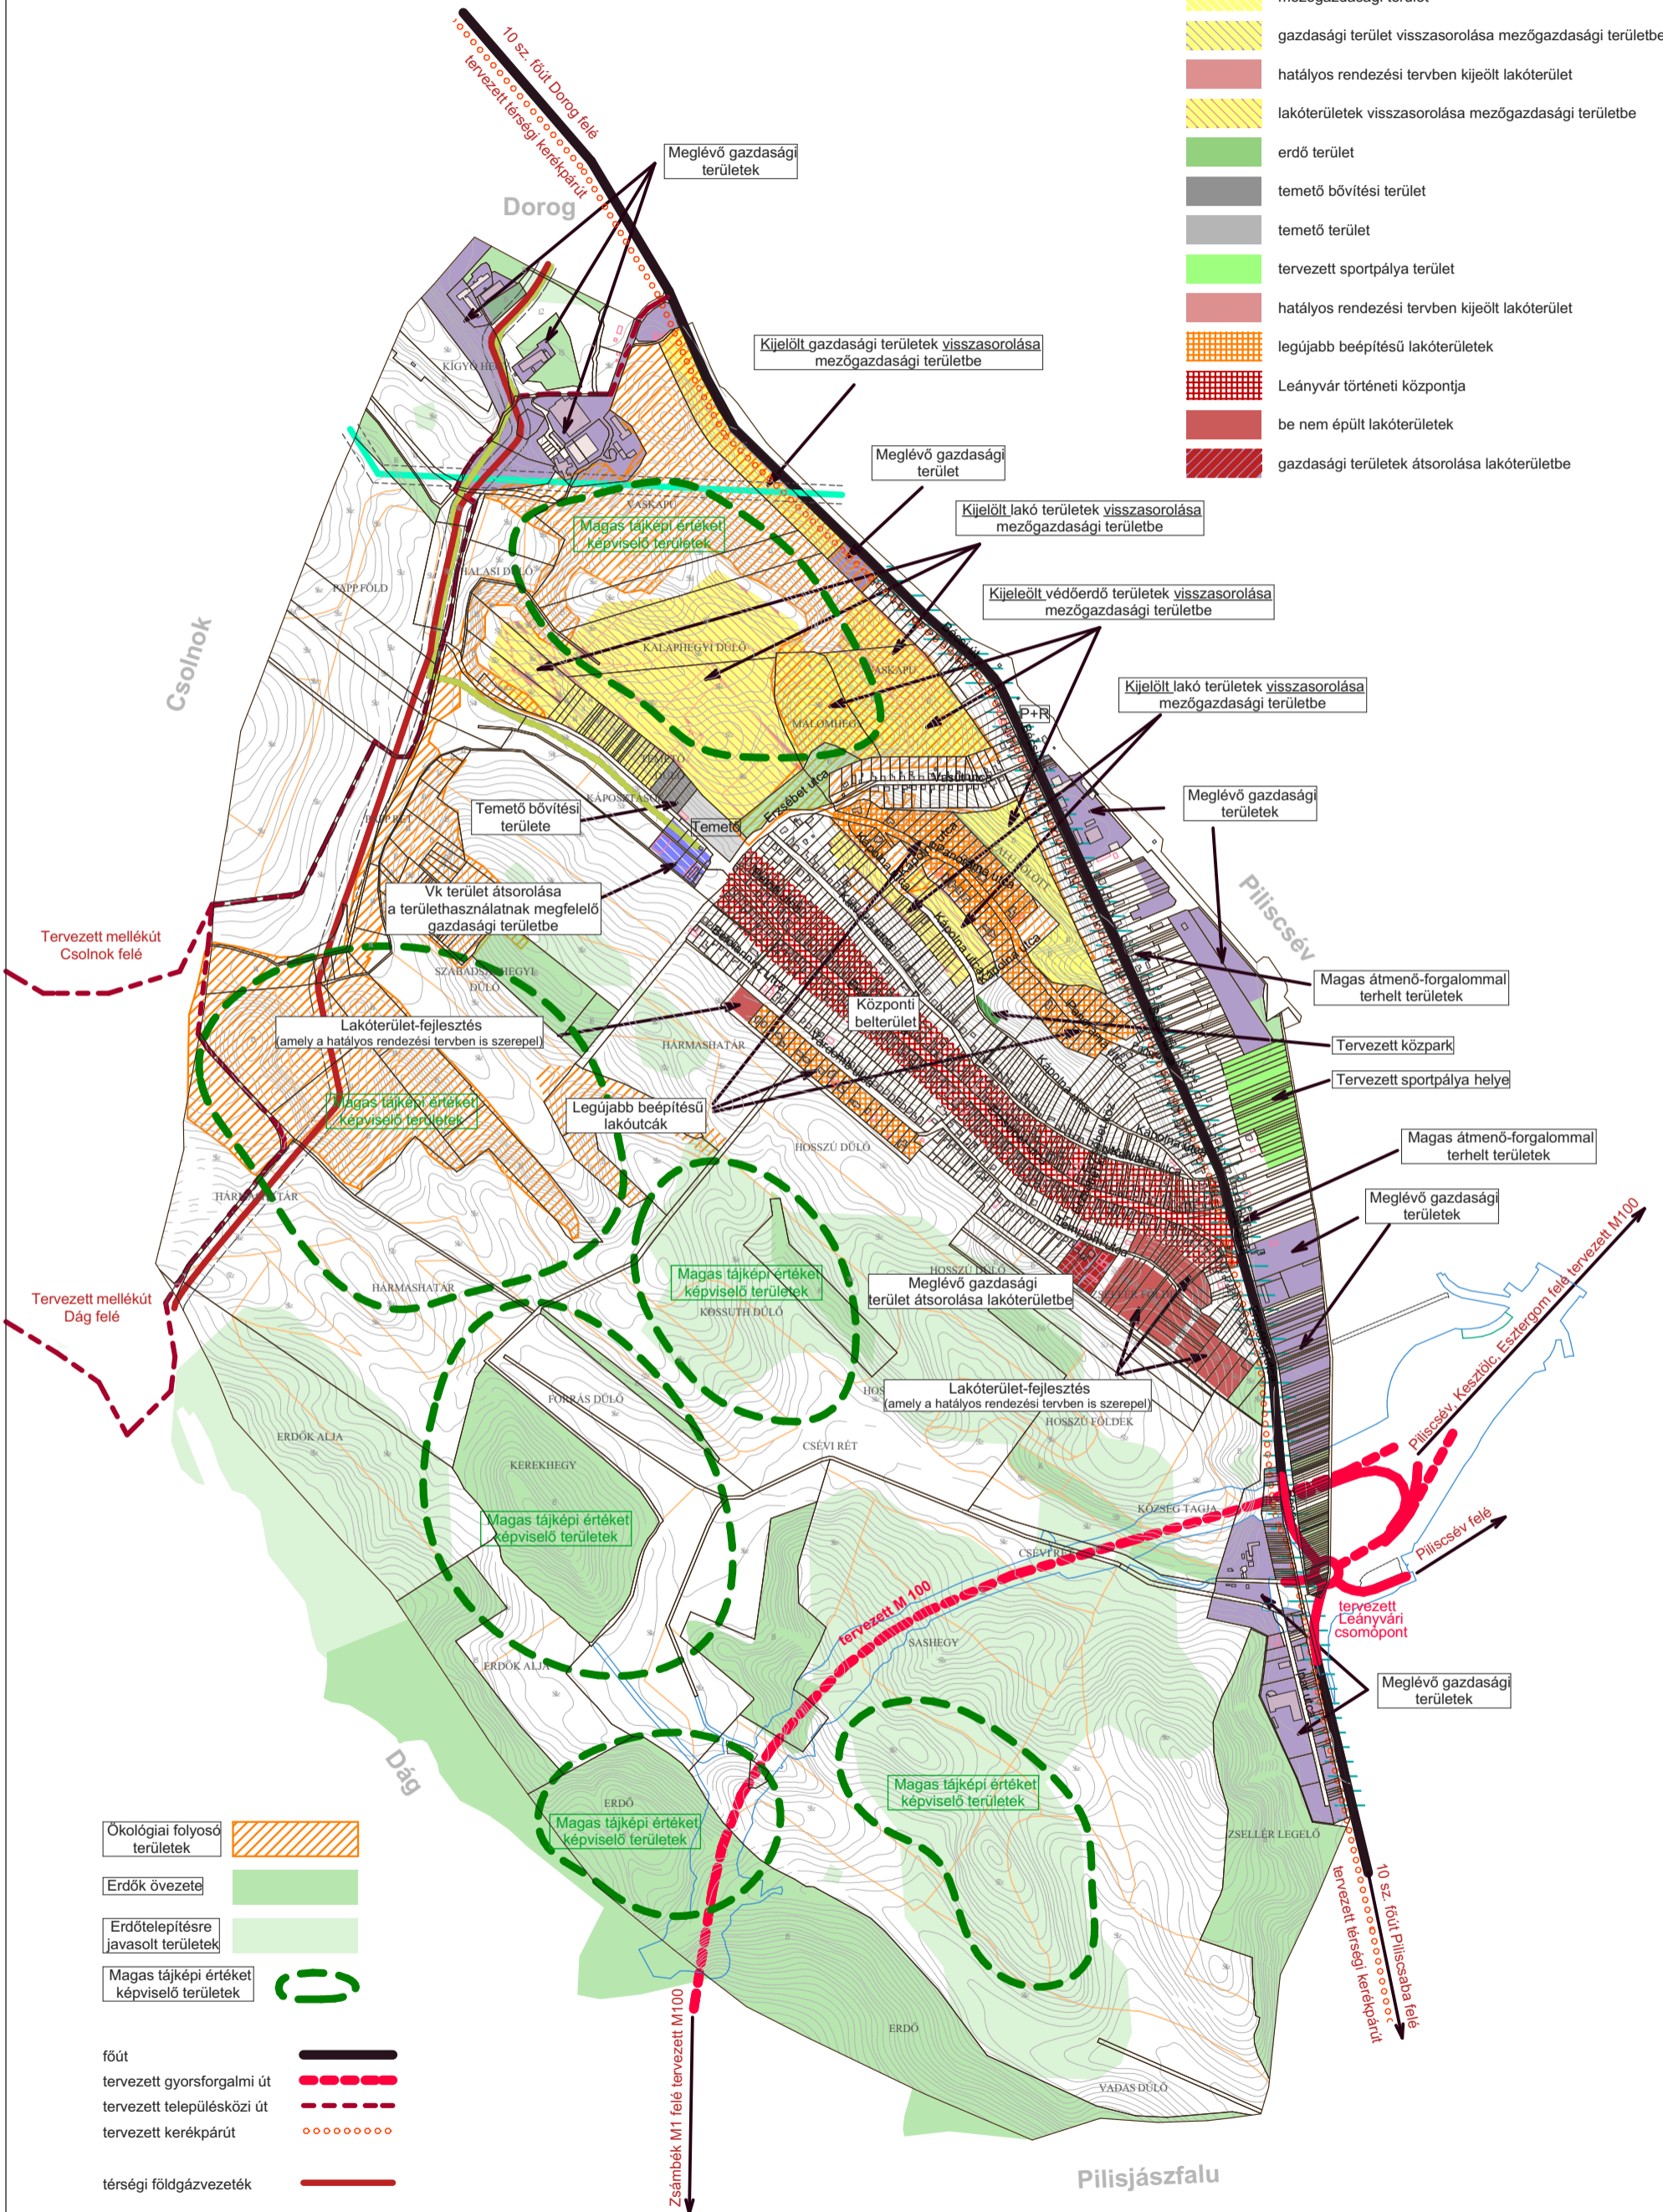

Fejlesztési tervlap LEÁNYVÁR

- gazdasági terület
- tervezett gazdasági terület (volt Vk terület)
- mezőgazdasági terület
- gazdasági terület visszasorolása mezőgazdasági területbe
- hatályos rendezési tervben kijeölt lakóterület
- lakóterületek visszasorolása mezőgazdasági területbe
- erdő terület
- temető bővítési terület
- temető terület
- tervezett sportpálya terület
- hatályos rendezési tervben kijeölt lakóterület
- legújabb beépítésű lakóterületek
- Leányvár történelmi központja
- be nem épült lakóterületek
- gazdasági területek átsorolása lakóterületbe

- Ökológiai folyosó területek
- Erdők övezete
- Erdőtelepítésre javasolt területek
- Magas tájképi értéket képviselő területek

- főút
- tervezett gyorsforgalmi út
- tervezett településközi út
- tervezett kerékpárút
- térségi földgázvezeték